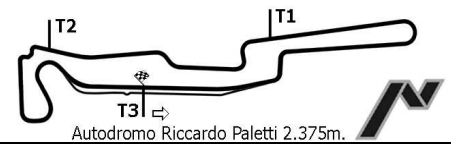

TOP KART EXPERIENCE
1°Garetta del 16/09/2010

TABELLONE GIRI 1°MANCHE

POS	GRI	1	2	3	4	5	6	7	8	9	10	11	12
1.	2	2	2	2	2	2	2	2	3	3	3	3	3
2.	11	3	3	3	3	3	3	3	11	11	11	11	11
3.	5	5	5	5	5	5	5	5	5	5	5	5	5
4.	3	9	9	9	11	11	11	11	9	9	9	9	9
5.	9	8	8	11	9	9	9	9	10	10	10	10	10
6.	10	10	11	8	8	8	8	10	8	8	8	8	8
7.	8	11	10	10	10	10	10	8	2	2	2	2	2